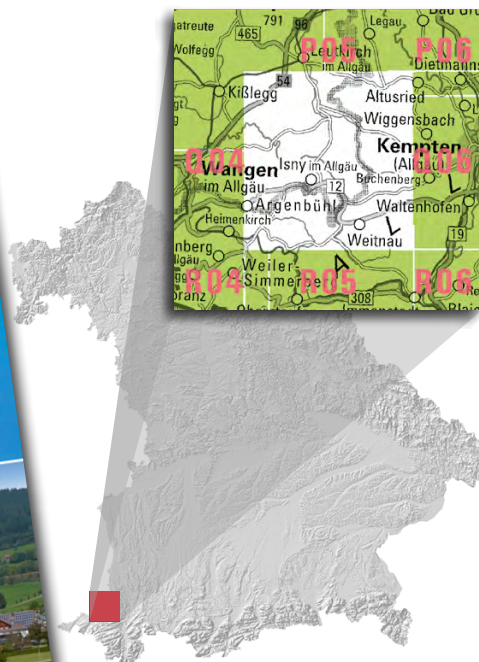

Landesamt für Digitalisierung, Breitband und Vermessung

Amtliche Topographische Karte 1 : 25 000

ATK25-Q05 Weitnau

mit Isny im Allgäu, Maierhöfen, Grünenbach, Gestratz, Röthenbach (Allgäu)

Ausgabe 2023

ganz Bayern auf 237 Blättern

ATK25-Q05
ISBN 978-3-89933-980-2

Freizeitweg-Beispiele aus diesem Kartenblatt

- Münchner Jakobsweg / Via Sancti Martini
- Wandertrilogie Allgäu: Wiesengänger / Wasserläufer
- Oberallgäuer Rundwanderweg
- Hauptwanderwege des Schwäbischen Albvereins
- Wanderwege des Schwäbischen Albvereins
- Westallgäuer Wasserwege
- Wanderwege in Argenbühl
- Wanderwege in Buchberg

- Bayernnetz für Radler
- Bodensee-Königssee-Radweg / Allgäu-Radweg
- Radrunde Allgäu / Allgäuer Käsestraße
- Jakobus-Radpilgerwege
- Oberschwaben-Allgäu-Radweg
- Naturschatzkammern - Türme und Tobel
- Radrunden im Landkreis Lindau (Bodensee)
- Radrunden im Landkreis Oberallgäu