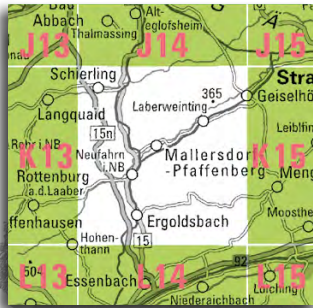

# Landesamt für Digitalisierung, Breitband und Vermessung

Amtliche Topographische Karte 1 : 25 000

## ATK25-K14 Mallersdorf-Pfaffenberg

mit Ergoldsbach, Laberweinting, Neufahrn i.NB, Schierling

Ausgabe 2023

**ganz Bayern auf 237 Blättern**

ATK25-K14  
ISBN 978-3-89933-974-1

### Freizeitweg-Beispiele aus diesem Kartenblatt

-  Via Nova (Europäischer Pilgerweg) 
  -  Wolfgangweg
  -  Eustachiusweg / Höhenrundweg
  -  Keltenschanzenweg
  -  Rundwanderweg Schwarzes Kreuz
  -  **H8, H9, H10** Rundwanderwege in Hohenthann
  -  **R2, R3** Rundwanderwege in Geiselhöring
  -  **Bb** Bockerlbahnweg
- 
-  Bayernnetz für Radler 
  -  **LA, La** Laber-Abens-Radweg  / Labertal-Radweg 
  -  **IL, GL** Isar-Laber-Radweg  / Große-Laber-Radweg 
  -  Bayerisches Thermenland: Barockgenuss und Gartenlust
  -  Bayerisches Thermenland: Landgenuss
  -  **9, 10, 12** Rundtouren im Landkreis Straubing-Bogen
  -  **DL9** Radtour im Ferienland Dingolfing-Landau
  -  **R6, R10** Rundtouren im Landkreis Regensburg